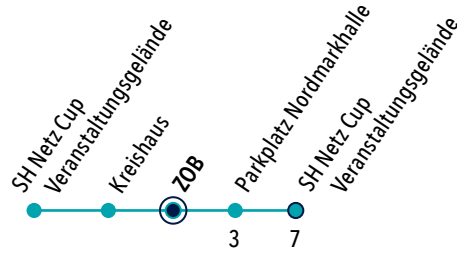

Fahrplan Shuttlebus SH Netz Cup

15.09.–17.09.2023

ZOB

Uhr	Freitag	Samstag	Sonntag
9		55	55
10		10 25 40 55	10 25 40 55
11		10 25 40 55	10 25 40 55
12		10 25 40 55	10 25 40 55
13		10 25 40 55	10 25 40 55
14		55	55
15		10 25 40 55	10 25 40 55
16	40 55	10 25 40 55	10 25 40 55
17	10 25 40 55	10 25 40 55	10 25 40 55
18	10 25 40 55	10 25 40 55	10
19	10 25 40 55	10 25 40 55	
20	10 25 40	10 25 40 55	
21	40 55	10 25	
22	10 25 40 55	25 40 55	
23	10 25 40 55	10 25 40 55	
0	10 25 40	10 25	

Gültig von Freitag, 15.09.2023 bis Sonntag, 17.09.2023 **Die Fahrzeuge sind barrierefrei.**

Der Shuttle zum SH Netz Cup ist kostenlos. NAH.SH wünscht Ihnen viel Spaß bei der Veranstaltung!

Fahrpläne und Fahrkarten gibt's in der NAH.SH-App

Mit der NAH.SH-App haben Sie Ihren persönlichen Fahrplan immer in der Tasche und können schnell und bequem Ihre Fahrkarte für die nächste Fahrt mit Bahn und Bus buchen.

Rufen Sie ganz bequem alle Informationen ab, die Sie für Ihre nächste Fahrt mit dem Nahverkehr brauchen. Die NAH.SH-App ist natürlich kostenlos.