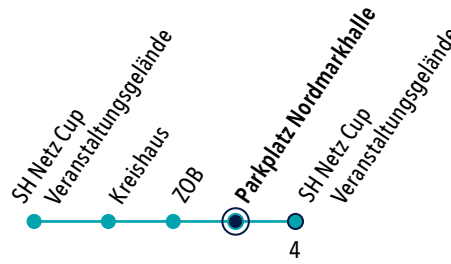

Fahrplan Shuttlebus SH Netz Cup

15.09.–17.09.2023

Parkplatz Nordmarkhalle

Uhr	Freitag	Samstag	Sonntag
9		56	56
10		13 28 43 58	13 28 43 58
11		13 28 43 58	13 28 43 58
12		13 28 43 58	13 28 43 58
13		13 28 43 58	13 28 43 58
14		58	58
15		13 28 43 58	13 28 43 58
16	41 58	13 28 43 58	13 28 43 58
17	13 28 43 58	13 28 43 58	13 28 43 58
18	13 28 43 58	13 28 43 58	13
19	13 28 43 58	13 28 43 58	
20	13 28 43	13 28 43 58	
21	43 58	13 28	
22	13 28 43 58	28 43 58	
23	13 28 43 58	13 28 43 58	
0	13 28 43	13 28	

Gültig von Freitag, 15.09.2023 bis Sonntag, 17.09.2023 **Die Fahrzeuge sind barrierefrei.**

Der Shuttle zum SH Netz Cup ist kostenlos. NAH.SH wünscht Ihnen viel Spaß bei der Veranstaltung!

Fahrpläne und Fahrkarten gibt's in der NAH.SH-App

Mit der NAH.SH-App haben Sie Ihren persönlichen Fahrplan immer in der Tasche und können schnell und bequem Ihre Fahrkarte für die nächste Fahrt mit Bahn und Bus buchen.

Rufen Sie ganz bequem alle Informationen ab, die Sie für Ihre nächste Fahrt mit dem Nahverkehr brauchen. Die NAH.SH-App ist natürlich kostenlos.