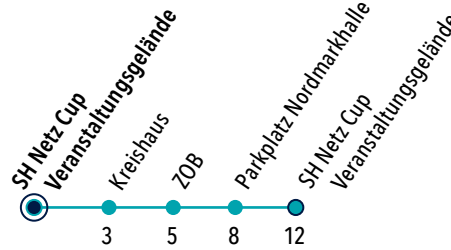

Fahrplan Shuttlebus SH Netz Cup

15.09.–17.09.2023

SH Netz Cup Veranstaltungsgelände

Uhr	Freitag	Samstag	Sonntag
9			
10		05 20 35 50	05 20 35 50
11		05 20 35 50	05 20 35 50
12		05 20 35 50	05 20 35 50
13		05 20 35 50	05 20 35 50
14		50	50
15		05 20 35 50	05 20 35 50
16	50	05 20 35 50	05 20 35 50
17	05 20 35 50	05 20 35 50	05 20 35 50
18	05 20 35 50	05 20 35 50	05
19	05 20 35 50	05 20 35 50	
20	05 20 35	05 20 35 50	
21	35 50	05 20	
22	05 20 35 50	20 35 50	
23	05 20 35 50	05 20 35 50	
0	05 20 35	05 20	